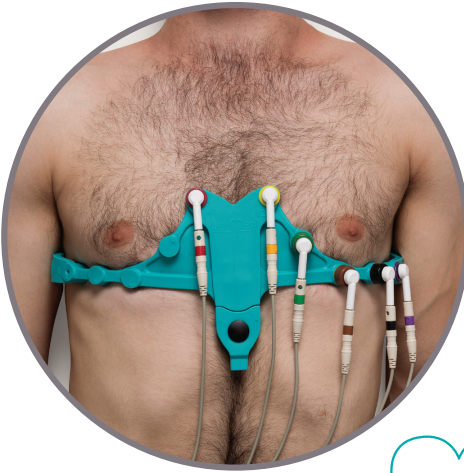

## AllBrand™ حزام أقطاب تخطيط كهربية القلب ذو 12 سلغاً

متوافق مع جميع العلامات التجارية لأجهزة تخطيط كهربية القلب باستخدام 12 سلغاً  
مرن - مقاس واحد يناسب جميع الرجال والنساء

# AllBrand™ حزام أقطاب تخطيط كهربية القلب ذو 12 سلغًا

متوافق مع جميع العلامات التجارية لأجهزة تخطيط كهربية القلب باستخدام 12 سلغًا

## مع أحزمة AllBrand™

- ✓ مرن - مقاس واحد يناسب جميع الرجال والنساء
- ✓ مخصص لأجهزة تخطيط كهربية القلب ذات 12 سلغًا للرسغ
- ✓ متوافق مع جميع العلامات التجارية لأجهزة تخطيط كهربية القلب باستخدام 12 سلغًا
- ✓ قم بالتوصيل بأسلاك التوصيل باستخدام موصلات على شكل مشبك أو دبوس
- ✓ مدمج به 6 أقطاب كهربائية
- ✓ مع مقابض/ مع أحزمة
- ✓ لا يجوز استبدال قطع الصيانة الخاصة بالأقطاب والقطع البلاستيك في نفس الموقع
- ✓ بحماية صحية

- ✓ مزود بـ:
- أقطاب فضة/كلوريد الفضة بمشبك بـ 4 أطراف
- محولات من بنانا إلى دبوس (الأسلاك الرصاصية 3 و4 مم)

\* ملاحظة: يتم توفير جميع أحزمة تخطيط كهربية القلب "أول براند" بدون كابل تخطيط كهربية القلب للمرضى.