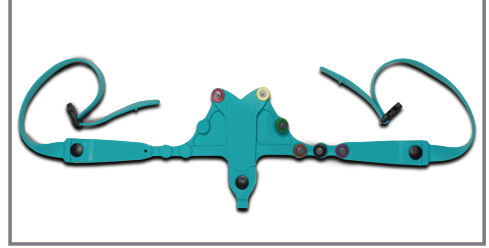

## AllBrand™ حزام أقطاب تخطيط كهربية القلب ذو 12 سلغاً

متوافق مع جميع العلامات التجارية لأجهزة تخطيط كهربية القلب باستخدام 12 سلغاً  
مرن - مقاس واحد يناسب جميع الرجال والنساء

# AllBrand™ حزام أقطاب تخطيط كهربية القلب ذو 12 سلغًا

متوافق مع جميع العلامات التجارية لأجهزة تخطيط كهربية القلب باستخدام 12 سلغًا

## مع أحزمة AllBrand™

- ✓ مرن - مقاس واحد يناسب جميع الرجال والنساء
- ✓ مخصص لأجهزة تخطيط كهربية القلب ذات 12 سلغًا للرسغ
- ✓ متوافق مع جميع العلامات التجارية لأجهزة تخطيط كهربية القلب باستخدام 12 سلغًا
- ✓ قم بالتوصيل بأسلاك التوصيل باستخدام موصلات على شكل مشبك أو دبوس
- ✓ مدمج به 6 أقطاب كهربائية
- ✓ مع مقابض/ مع أحزمة
- ✓ لا يجوز استبدال قطع الصيانة الخاصة بالأقطاب والقطع البلاستيك في نفس الموقع
- ✓ بحماية صحية

- ✓ مزود بـ:
- أقطاب فضة/كلوريد الفضة بمشبك بـ 4 أطراف
- محولات من بنانا إلى دبوس (الأسلاك الرصاصية 3 و4 مم)

\* ملاحظة: يتم توفير جميع أحزمة تخطيط كهربية القلب "أول براند" بدون كابل تخطيط كهربية القلب للمرضى.