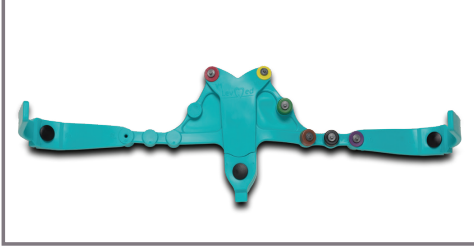

## AllBrand™ حزام أقطاب تخطيط كهربية القلب ذو 12 سلغاً

متوافق مع جميع العلامات التجارية لأجهزة تخطيط كهربية القلب باستخدام 12 سلغاً  
مرن - مقاس واحد يناسب جميع الرجال والنساء

# AllBrand™ حزام أقطاب تخطيط كهربية القلب ذو 12 سلغًا

متوافق مع جميع العلامات التجارية لأجهزة تخطيط كهربية القلب باستخدام 12 سلغًا

## مع أحزمة AllBrand™

- ✓ مرن - مقاس واحد يناسب جميع الرجال والنساء
- ✓ مخصص لأجهزة تخطيط كهربية القلب ذات 12 سلغًا للرسغ
- ✓ متوافق مع جميع العلامات التجارية لأجهزة تخطيط كهربية القلب باستخدام 12 سلغًا
- ✓ قم بالتوصيل بأسلاك التوصيل باستخدام موصلات على شكل مشبك أو دبوس
- ✓ مدمج به 6 أقطاب كهربائية
- ✓ مع مقابض/ مع أحزمة
- ✓ لا يجوز استبدال قطع الصيانة الخاصة بالأقطاب والقطع البلاستيك في نفس الموقع
- ✓ بحماية صحية

- ✓ مزود بـ:
- أقطاب فضة/كلوريد الفضة بمشبك بـ 4 أطراف
- محولات من بنانا إلى دبوس (الأسلاك الرصاصية 3 و4 مم)

\* ملاحظة: يتم توفير جميع أحزمة تخطيط كهربية القلب "أول براند" بدون كابل تخطيط كهربية القلب للمرضى.